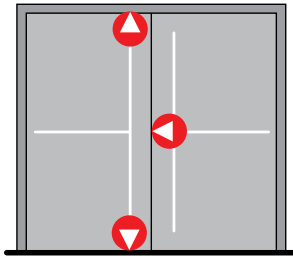

Kompletta lösningar för dubbelflygliga dörrar

Aktiv dörr: Enpunktslåsning. Passiv dörr: Tvåpunktslåsning

PHB 3105 modular panikbeslag för dörrbredd upp till 1300 mm.

PHX 03 vertikalt kolvset.

PHX 04 stångset. För dörrhöjd upp till 2270 mm.

PHX 05 stångset. För dörrhöjd upp till 3400 mm.

PHB 3105

PHX 03

PHX 04

Alla art. nr. i silver

2 st 3501431051001

1 st 3501422031001

1 st 3501422041001

Alternativ lösning **PHX 05**.

3501422051001