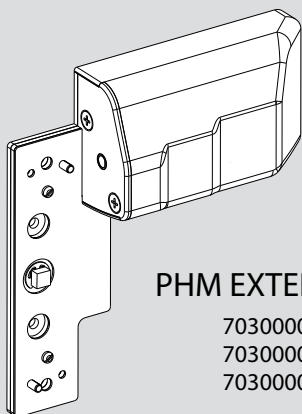

PHM STANDARD LEFT

7030000028090
7030000028092
7030000028643