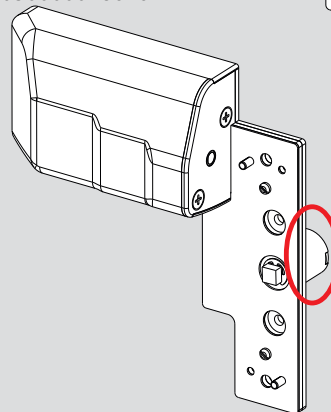

PHM EXTERNAL RIGHT

7030000028095
7030000028097
7030000028646