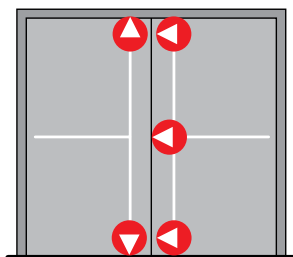

Aktiv dörr: Trepunktslåsning. Passiv dörr: Tvåpunktslåsning

PHA 2102 modular, för panik- och branddörrar.			Alla art. nr. i silver
PHA 2105 tryckstång 1130 mm, för dörrbredd upp till 1300 mm.	PHA 2102	2 st	3501421021001
PHX 03 vertikalt kolvset	PHA 2105	2 st	3501421050001
PHX 07 horisontellt kolvset	PHX 03	1 st	3501422031001
PHX 04 stångset. För dörrhöjd upp till 2270 mm.	PHX 07	1 st	3501422071001
PHX 05 stångset. För dörrhöjd upp till 3400 mm.	PHX 04	1 st	3501422041001

Alternativ lösning **PHX 05**.

3501422051001