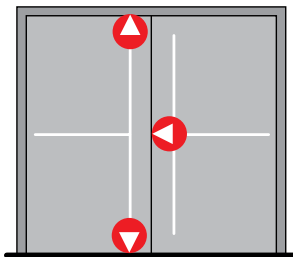

Alla art. nr. i silver

Alternativ lösning **PHX 05**.

3501422051001

Contur Design

Kompletta lösningar för dubbelflygliga dörrar

Aktiv dörr: Enpunktslåsning. Passiv dörr: Tvåpunktslåsning

PHA 2102 modular, för panik- och branddörrar.			Alla art. nr. i silver
PHA 2105 tryckstång 1130 mm, för dörrbredd upp till 1300 mm.	PHA 2102	2 st	3501421021001
PHX 03 vertikalt kolvset.	PHA 2105	2 st	3501421050001
PHX 04 stångset. För dörrhöjd upp till 2270 mm.	PHX 03	1 st	3501422031001
PHX 05 stångset. För dörrhöjd upp till 3400 mm.	PHX 04	1 st	3501422041001