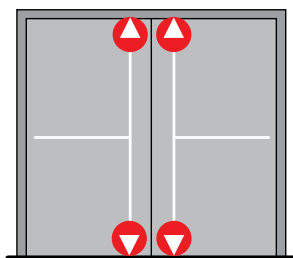

Kompletta lösningar för dubbelflygliga dörrar

Aktiv dörr: Enpunktslåsning. Passiv dörr: Tvåpunktslåsning

PHB 3105 modular panikbeslag för dörrbredd upp till 1300 mm.

PHX 03 vertikalt kolvset.

PHX 04 stångset. För dörrhöjd upp till 2270 mm.

PHX 05 stångset. För dörrhöjd upp till 3400 mm.

PHB 3105

PHX 03

PHX 04

Alla art. nr. i silver

2 st 3501431051001

1 st 3501422031001

1 st 3501422041001

Alternativ lösning **PHX 05**.

3501422051001

Aktiv dörr: Trepunktslåsning. Passiv dörr: Tvåpunktslåsning

PHB 3105 modular panikbeslag för dörrbredd upp till 1300 mm.

PHX 03 vertikalt kolvset.

PHX 07 horisontellt kolvset.

PHX 04 stångset. För dörrhöjd upp till 2270 mm

PHX 05 stångset. För dörrhöjd upp till 3400 mm.

PHB 3105

PHX 03

PHX 07

PHX 04

Alla art. nr. i silver

2 st 3501431051001

1 st 3501422031001

1 st 3501422071001

2 st 3501422041001

Alternativ lösning **PHX 05**.

3501422051001

Aktiv dörr: Tvåpunktslåsning. Passiv dörr: Tvåpunktslåsning

PHB 3105 modular panikbeslag för dörrbredd upp till 1300 mm.

PHX 03 vertikalt kolvset.

PHX 04 stångset. För dörrhöjd upp till 2270 mm.

PHX 05 stångset. För dörrhöjd upp till 3400 mm.

PHB 3105

PHX 03

PHX 04

Alla art. nr. i silver

2 st 3501431051001

2 st 3501422031001

2 st 3501422041001

Alternativ lösning **PHX 05**.

3501422051001

Contur Design