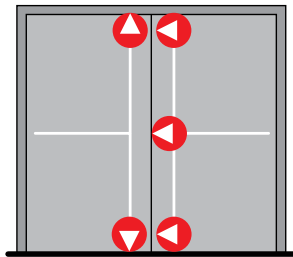

Aktiv dörr: Trepunktslåsning. Passiv dörr: Tvåpunktslåsning

PHB 3105 modular panikbeslag för dörrbredd upp till 1300 mm.

PHX 03 vertikalt kolvset.

PHX 07 horisontellt kolvset.

PHX 04 stångset. För dörrhöjd upp till 2270 mm

PHX 05 stångset. För dörrhöjd upp till 3400 mm.

PHB 3105

PHX 03

PHX 07

PHX 04

Alla art. nr. i silver

2 st 3501431051001

1 st 3501422031001

1 st 3501422071001

2 st 3501422041001

Alternativ lösning **PHX 05**.

3501422051001