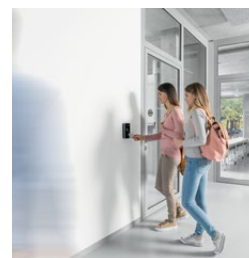

Vi har även fysiska tillträdeslösningar som slussar, skjutdörrar, lösningar för säkra utrymningsvägar och dörrlåsningsteknik

Andra lösningar från dormakaba

SafeRoute-säkerhetssystem för utrymningsvägar

Dörrstängare med glidskena