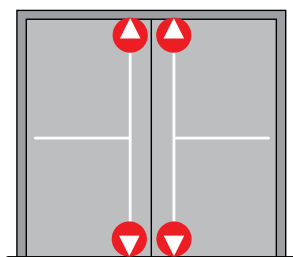

Aktiv dörr: Tvåpunktslåsning. Passiv dörr: Tvåpunktslåsning

PHA 2102 modular, för panik- och branddörrar.			Alla art. nr. i silver
PHA 2105 tryckstång 1130 mm, för dörrbredd upp till 1300 mm.	PHA 2102	2 st	3501421021001
PHX 03 vertikalt kolvset	PHA 2105	2 st	3501421050001
PHX 04 stångset. För dörrhöjd upp till 2270 mm.	PHX 03	2 st	3501422031001
PHX 05 stångset. För dörrhöjd upp till 3400 mm.	PHX 04	2 st	3501422041001

Alternativ lösning **PHX 05**.

3501422051001