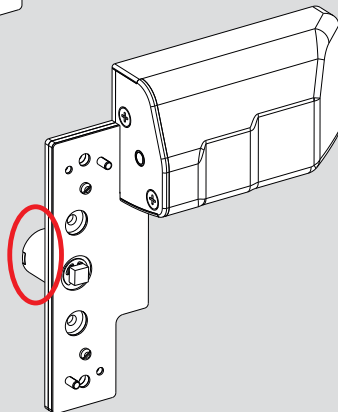

PHM EXTERNAL LEFT

7030000028094
7030000028096
7030000028645